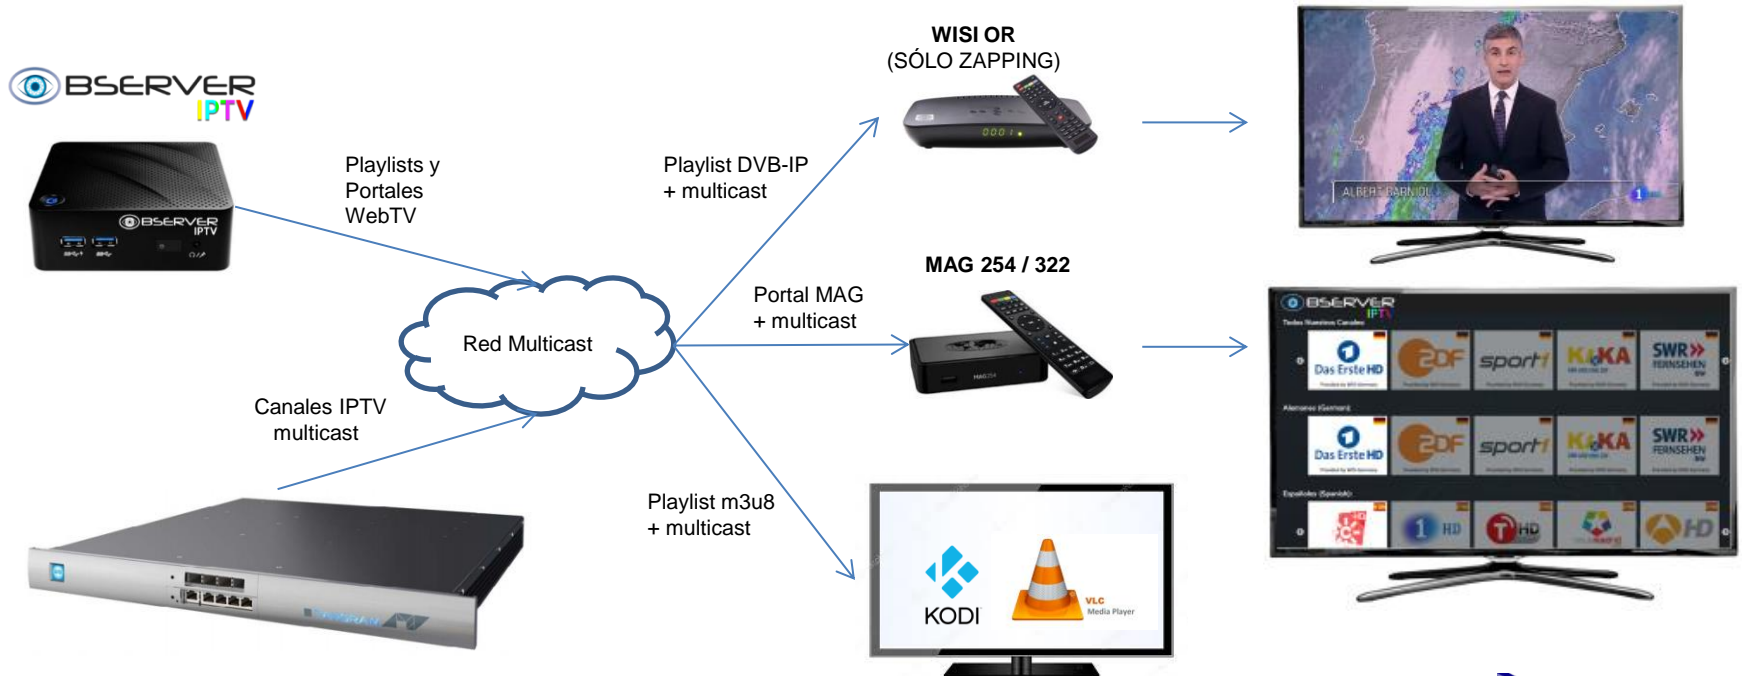

 **BSERVER**
IPTV (micro)

 **BSERVER**
IPTV

Observer IPTV (nano)
[Hasta 1 Gbps]

Observer IPTV (micro)
[Hasta 2 Gbps]

Observer IPTV
[Hasta 2 Gbps]

Observer IPTV

Observer IPTV es la solución ideal tanto para los que empiezan como para pequeñas instalaciones. Necesitaremos canales de televisión en multicast y una red con la capacidad para transportarlos.

Transcodificación

El complemento ideal de la arquitectura que hemos esbozado es, sin duda alguna, el acceso a canales transcodificados lo que nos permitirá acceder a los canales desde **cualquier dispositivo**.

Observer IPTV es la navaja suiza de las soluciones IPTV.

Todas las ediciones incluyen:

- ✓ **Gestión de Contenidos (Canales, Vídeos, Imágenes,...)**
- ✓ **Gestión de Dispositivos y Usuarios**
- ✓ **Generación de Playlists DVB-IP y M3U8 (HLS)**
- ✓ **Generación de Portales WebTV e Infomir MAG**
- ✓ **Servicio de Vídeo Bajo Demanda (VOD)**
- ✓ **Empaquetado de Vídeo (Packaging): HTTP (MPEG_TS, HLS), UDP/RTP y RTSP**
- ✓ **Distribución de Contenidos (CDN): HTTP (MPEG_TS, HLS), UDP/RTP y RTSP**
- ✓ **Exportación de EPG (UDP/RTP a XMLTV)**
- ✓ **Transcodificación por Software**