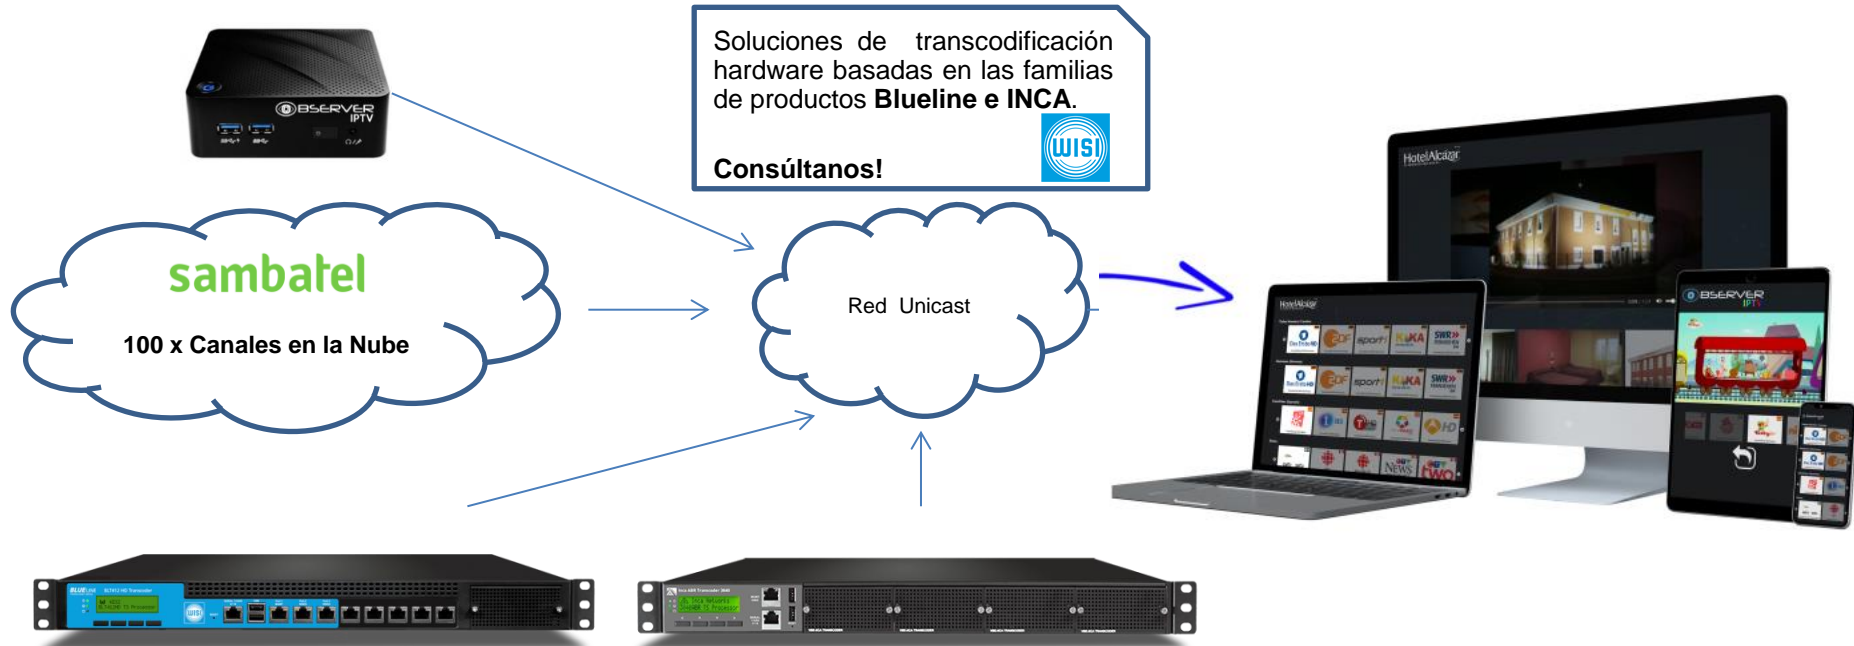

 **BSERVER**
IPTV (micro)

 **BSERVER**
IPTV

Observer IPTV (nano)
[Hasta 1 Gbps]

Observer IPTV (micro)
[Hasta 2 Gbps]

Observer IPTV
[Hasta 2 Gbps]

Observer IPTV

Observer IPTV es la solución ideal tanto para los que empiezan como para pequeñas instalaciones. Necesitaremos canales de televisión en multicast y una red con la capacidad para transportarlos.

Transcodificación

El complemento ideal de la arquitectura que hemos esbozado es, sin duda alguna, el acceso a canales transcodificados lo que nos permitirá acceder a los canales desde **cualquier dispositivo**.